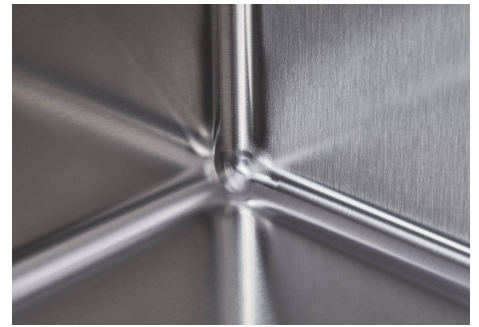

GALLERIA FOTOGRAFICA